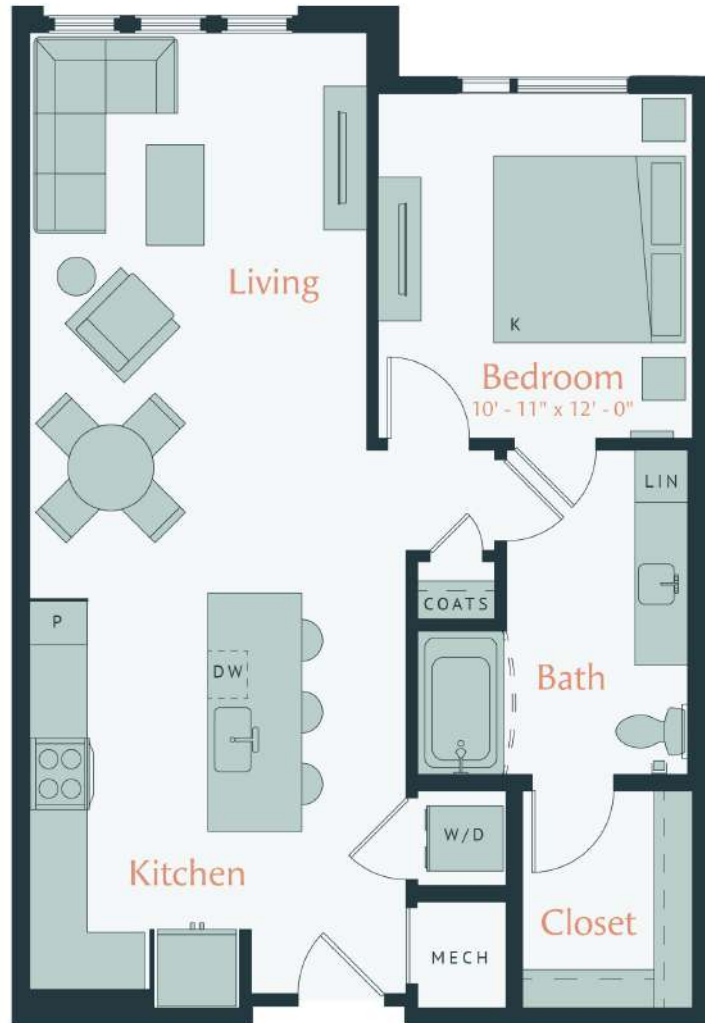

# A4

1 BED | 1 BATH

# 808

SQ. FT.