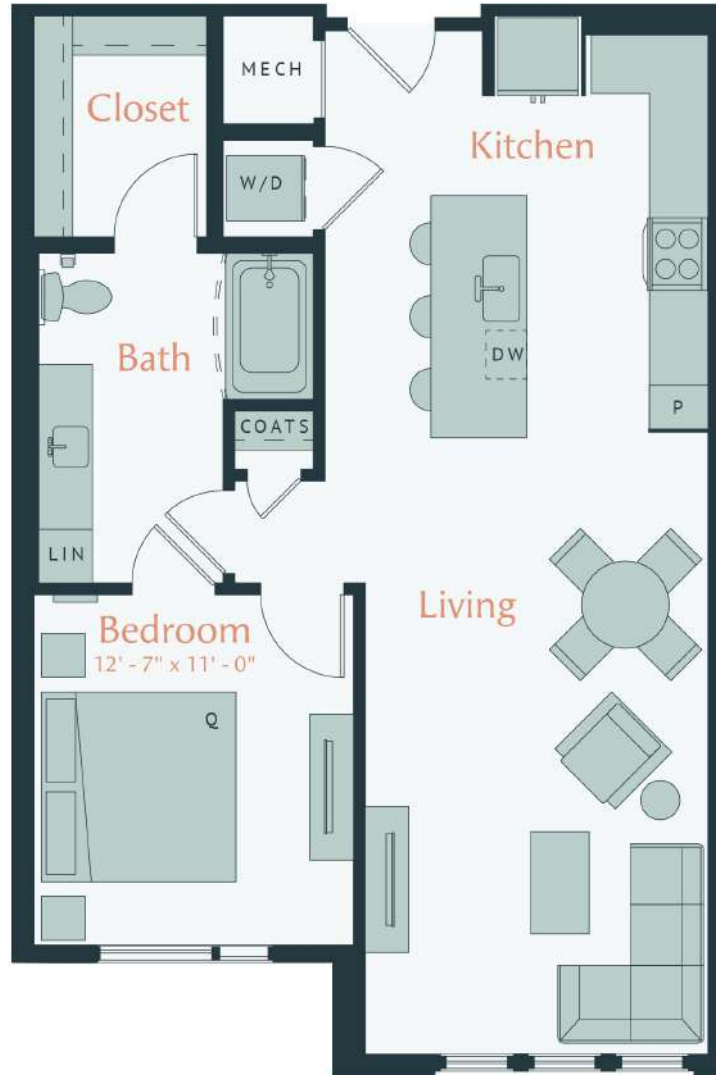

# A6

1 BED | 1 BATH

# 829

SQ. FT.